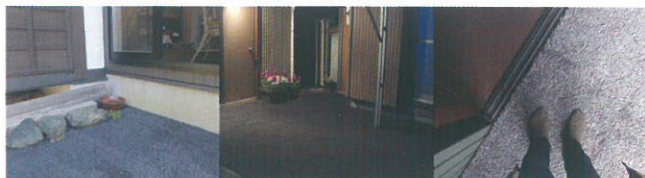

## Stone Gray

「グリーンだから」使えなかったお客様に使ってほしい色合い。

色合いが用途に合わずご購入を見送られたお客様にもご満足いただける、シックでモダンなグレー人工芝です。

### 2 使い心地と見栄えの不満、一度に解消。

欠けた側溝の上に、不揃いな砂利・碎石。コンクリートのひび割れ、色染み、雑草、古芝の混在…。お庭の困ったを見栄え良く解決するグレー人工芝です。

### 3 「快適」×「省エネ」なベランダ提案。

コンクリートの殺風景なベランダが、同じグレーでも人工芝に変わることによって夏場は照り返しにも強く冬は温かみのある、省エネで快適なベランダになります。

### 4 埃も泥汚れも持ち込まない、目立たない。

グレーの人工芝なら、毎日の汚れが気になるお子さんがいるご家庭でも、清潔で上品な雰囲気も保てるモノトーンでスマートな玄関になります。