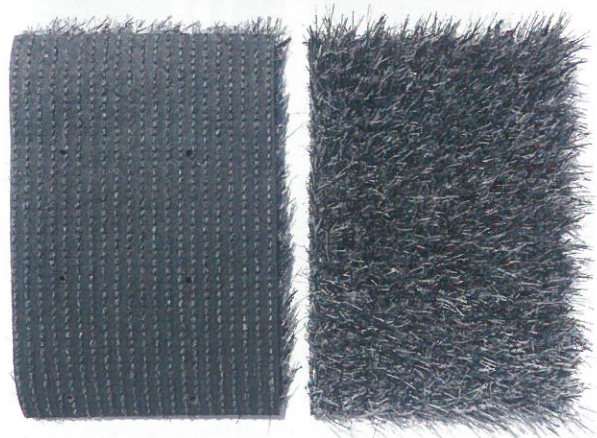

## Stone Gray

「グリーンだから」使えなかったお客様に使ってほしい色合い。

色合いが用途に合わずご購入を見送られたお客様にもご満足いただける、シックでモダンなグレー人工芝です。

### 3 「快適」×「省エネ」なベランダ提案。

コンクリートの殺風景なベランダが、同じグレーでも人工芝に変わることによって夏場は照り返しにも強く冬は温かみのある、省エネで快適なベランダになります。

### 4 埃も泥汚れも持ち込まない、目立たない。

グレーの人工芝なら、毎日の汚れが気になるお子さんがいるご家庭でも、清潔で上品な雰囲気も保てるモノトーンでスマートな玄関になります。

### 5 多用途な屋外マット状、グランドカバー。

落ち着いたグレーだから、木目、タイル、漆喰どんな素材とも合わせやすく、屋外耐久仕様の丈夫な素材が、あらゆる場所で多用途に機能を発揮します。

規格：幅1m×10m  
芝葉丈：30mm  
表面バイル素材：ポリエチレンモノフィラメント  
裏面素材：SBRコーティング  
基布：ポリプロピレン