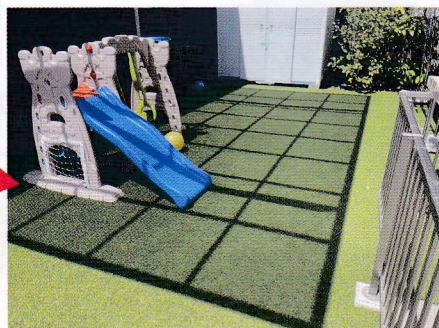

お客様の声

この人工芝を敷いてもらってから
子どもがお庭で喜んで遊ぶよう
になりました。
クッション性も高く、抗菌などの
機能もあるので、安心して遊ばせ
ることができます。

お問合せはこちらまで

足跡やシルエット等ワンポイントの施工も可能!

肉球に優しい

SターフO²ne & nly で MY DOG RUN

お庭に作りませんか

なんで?
SターフO²が
最適な理由